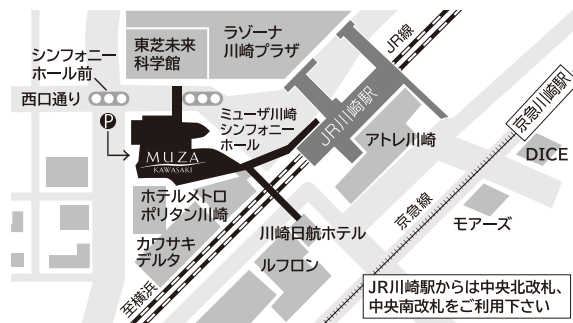

KOJIRO OKA

SAKOTO YOSHIOKA

RYUNOSUKE ONODA

RIRIKA KATOH

2024 5/29 |水| 19:00 開演
18:15 開場 / 途中休憩有 / 21:00 終演予定

Wednesday 29th May, 2024
19:00 start

会場

ミュージア川崎シンフォニーホール

※車椅子席数に限りがございますので、事前にお問合せください。※点字プログラムをご希望の方は公演の1か月前までにお申し出ください。(ミュージザ電話・カウンターのみでの受付) ※未就学のお子様のご入場はご遠慮ください。託児サービスをご利用ください。お問合せ・お申込み▶イベント託児マザーズ Tel. 0120-788-222(月～金 10時～12時、13時～17時)

ミュージザ川崎シンフォニーホール

JR川崎駅中央西口直結

〒212-8557 神奈川県川崎市幸区大宮町1310
Tel. 044-520-0100(代) Fax. 044-520-0103
<https://www.kawasaki-sym-hall.jp/>

20 YEARS
MUZA KAWASAKI
SYMPHONY HALL

JR川崎駅からは中央北改札、中央南改札をご利用下さい