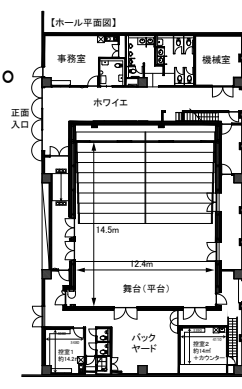

最大200人収容の多目的ホール

- ・同一月内に連続してご利用いただける期間は最長で7日間です。
 - ・二つの月に跨る場合の連続してご利用いただける期間は最長で14日間です。
 - ・設備利用料、延長料金等は通常料金になります。
 - ・予約状況により、ご利用いただけない場合があります。
- 詳細はラゾーナ川崎プラザソルまでお問合せください。

■会場までのご案内
JR川崎駅中央改札を出て西側へ。
ラゾーナ川崎プラザ入口がありますので、左寄りから中庭(2F
ルーファ広場)へ出てください。
そのまま直進。緑色の看板の下
から建物の中へ。
入って少し行った右側のエレ
ベーターで5Fへ。
スポーツクラブ、音楽教室の先に
あります。