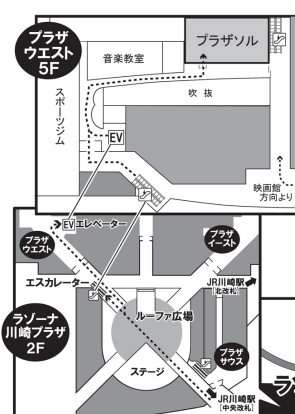

最大200人収容の多目的ホール

- ・同一月内に連続してご利用いただける期間は最長で7日間です。
 - ・二つの月に跨る場合の連続してご利用いただける期間は最長で14日間です。
 - ・設備利用料、延長料金等は通常料金になります。
 - ・予約状況により、ご利用いただけない場合があります。
- 詳細はラゾーナ川崎プラザソルまでお問合せください。

■会場までのご案内
JR川崎駅中央改札を出て西側へ。
ラゾーナ川崎プラザ入口がありますので、左寄りから中庭(2F
ルーファ広場)へ出てください。
そのまま直進。緑色の看板の下
から建物の中へ。
入って少し行った右側のエレ
ベーターで5Fへ。
スポーツクラブ、音楽教室の先に
あります。