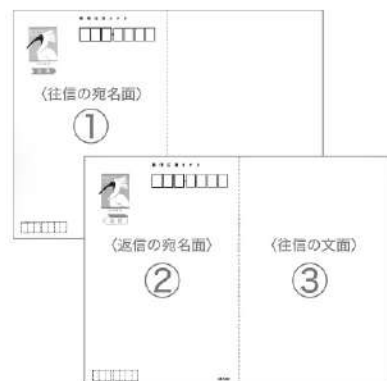

1 インターネットからのお申し込み

ホームページからお申し込み

ソレイユウィンドで検索するか、
下記URLを直接入力してサイトにアクセスしてください。
ホームページURL ▶ <http://www.soleil-wind.net/>

携帯サイトからお申し込み

右のQRコードを読み込むか、
下記URLを直接入力してサイトにアクセスしてください。
携帯サイトURL ▶ <http://www.soleilwo.net/ticket>

2 往復はがきでのお申し込み

- ・往復はがきに必要事項を明記の上お申し込みください。詳しくは下の「往復はがきの記入方法」をご覧ください。
- ・ソレイユから返信するはがきを当日お忘れなくお持ちいただき、会場受付でお渡してください。
- ・はがきによるお申し込みの締め切りは2020年1月11日(土)とさせていただきます(当日消印有効)。

<往復はがきの記入方法>

往復の宛名面①	〒225-8799 青葉郵便局留 ソレイユウィンドオーケストラ 担当 広浜 孝幸 宛
返信の宛名面②	お申し込みの方の住所、氏名
往復の文面③	お申し込み必須事項【住所/氏名/電話番号/ご来場予定人数(人数に制限はありません)】