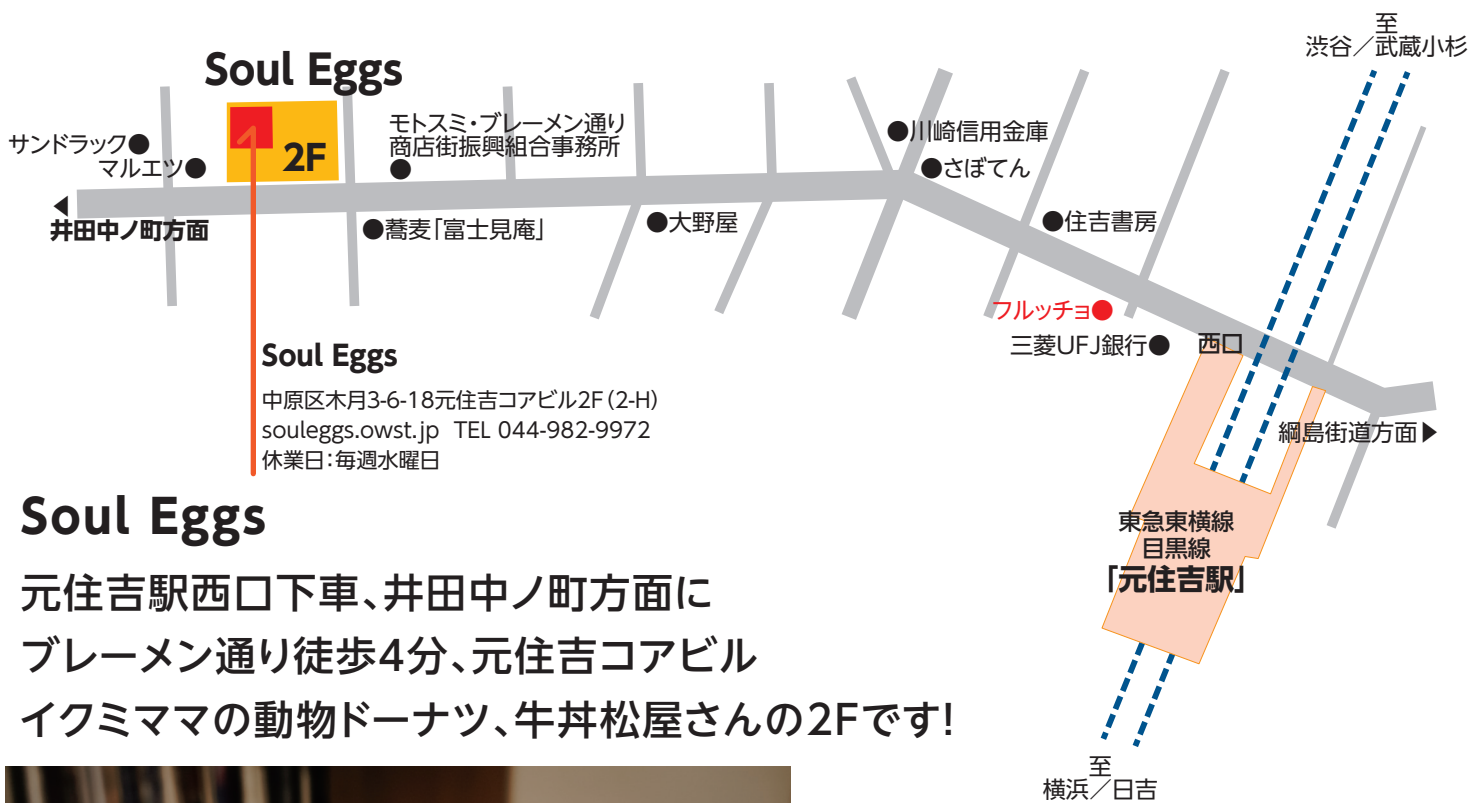

年齢、性別、国籍どなたでも参加できる

音楽好きな友の会

レコードコンサート新会場

音友レコード倶楽部

午後2時30分～5時30分(開場2時)
毎月第1日曜日 軽音楽の集い(Light Music)
毎月第3日曜日 ジャズの集い(Jazz Date)

Soul Eggs

元住吉駅西口下車、井田中ノ町方面に
ブレーメン通り徒歩4分、元住吉コアビル
イクミママの動物ドーナツ、牛井松屋さんの2Fです!

音楽好きな友の会