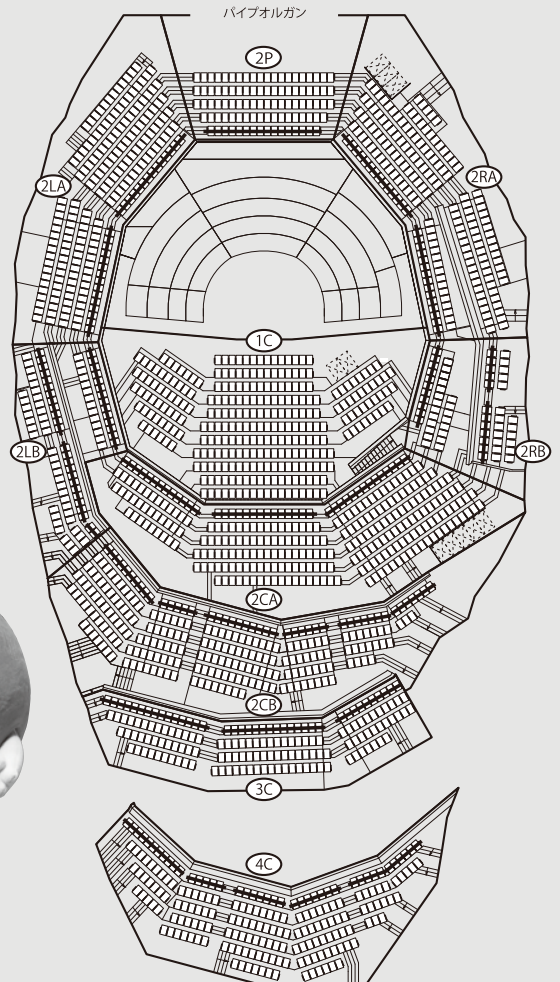

YKK®

Sheet map

※横線のシートは非売席です。

ミュージア川崎シンフォニーホール

〒212-8557 神奈川県川崎市幸区大宮町1310
Tel. 044-520-0100 (代表)
http://www.kawasaki-sym-hall.jp

交通案内 JR川崎駅中央西口直結 駅から大人の足で徒歩3分
駐車場：収容台数343台 7:00~24:00 (15分 ¥100)

- ベビーカーは「ベビーカー置き場」で終演までお預かりいたします。
- 当日は、会場に「おむつ交換室」と「授乳室」を準備いたします。