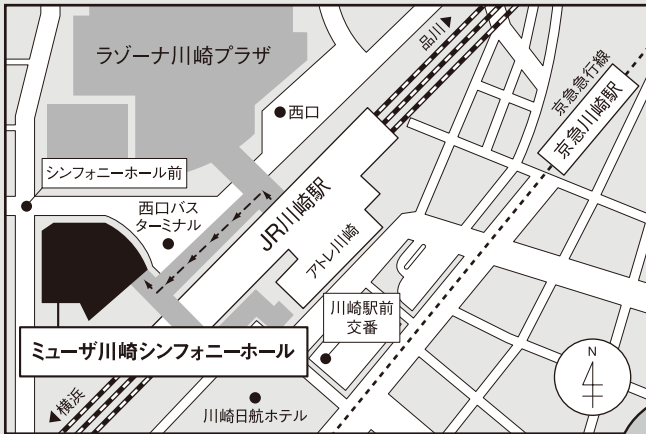

【ハンノキ】
Alnus japonica
植樹地：日本

【クワレスメイラ】
Tibouchina granulosa
植樹地：ブラジル

www.ykk.co.jp

いろんな言葉で、 「木を植えよう」が聞こえる日。

YKKグループでは、
世界中の工場やオフィスでいっせいに植樹をする
“YKK Group Tree Planting Day”を実施しています。
ここでご紹介しているのは、実際に世界各地で
植えられた品種の一部。これからも私たちは、
グローバルな環境保全活動をつづけていきます。

YKK®

Sheet map

※横線のシートは非売席です。

ミュージア川崎シンフォニーホール

〒212-8557 神奈川県川崎市幸区大宮町1310
Tel. 044-520-0100 (代表)
http://www.kawasaki-sym-hall.jp

交通案内 JR川崎駅中央西口直結 駅から大人の足で徒歩3分
駐車場：収容台数343台 7:00~24:00 (15分 ¥100)

- ベビーカーは「ベビーカー置き場」で終演までお預かりいたします。
- 当日は、会場に「おむつ交換室」と「授乳室」を準備いたします。