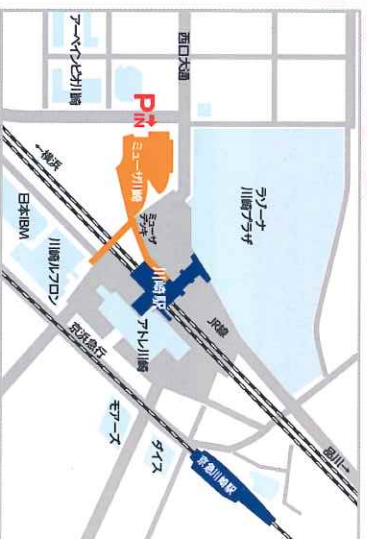

2020年

5/26 (火)

皆さんのリクエストにお応えしながら
楽しくたっぷり歌います。

【曲目例】早春賦、高校三年生、学生時代、翼をください、
山小舎の灯、瀬戸の花嫁、カチューシヤ、愛の讃歌、
アメリシヅナ・クレイスイ他

♪お楽しみ企画あり!
今月のオススメの曲、お楽しみ曲など、新しい歌にもチャレンジしてみよう!

出演：歌声喫茶ともしび新宿店より歌声リーダー2人、ピアノ伴奏者

ミューザ川崎 4F市民交流室

TEL: 044-520-0100 (代)

午後2時～4時 (午後1時30分開場)

前売り2000円 当日2300円 (全席自由)

※定員になり次第お申し込みは終了させていただきます。事前にお問い合わせください。
※当日貸し歌集をご利用の際は、別途100円がかかります。

JR川崎駅西口徒歩3分 (駅より直結) 京急川崎駅徒歩8分

■チケットお申し込み・お問い合わせ■

ともしび音楽企画 TEL: 03-6907-3801 (月～金 10:00～18:00 / 土 10:00～17:00)