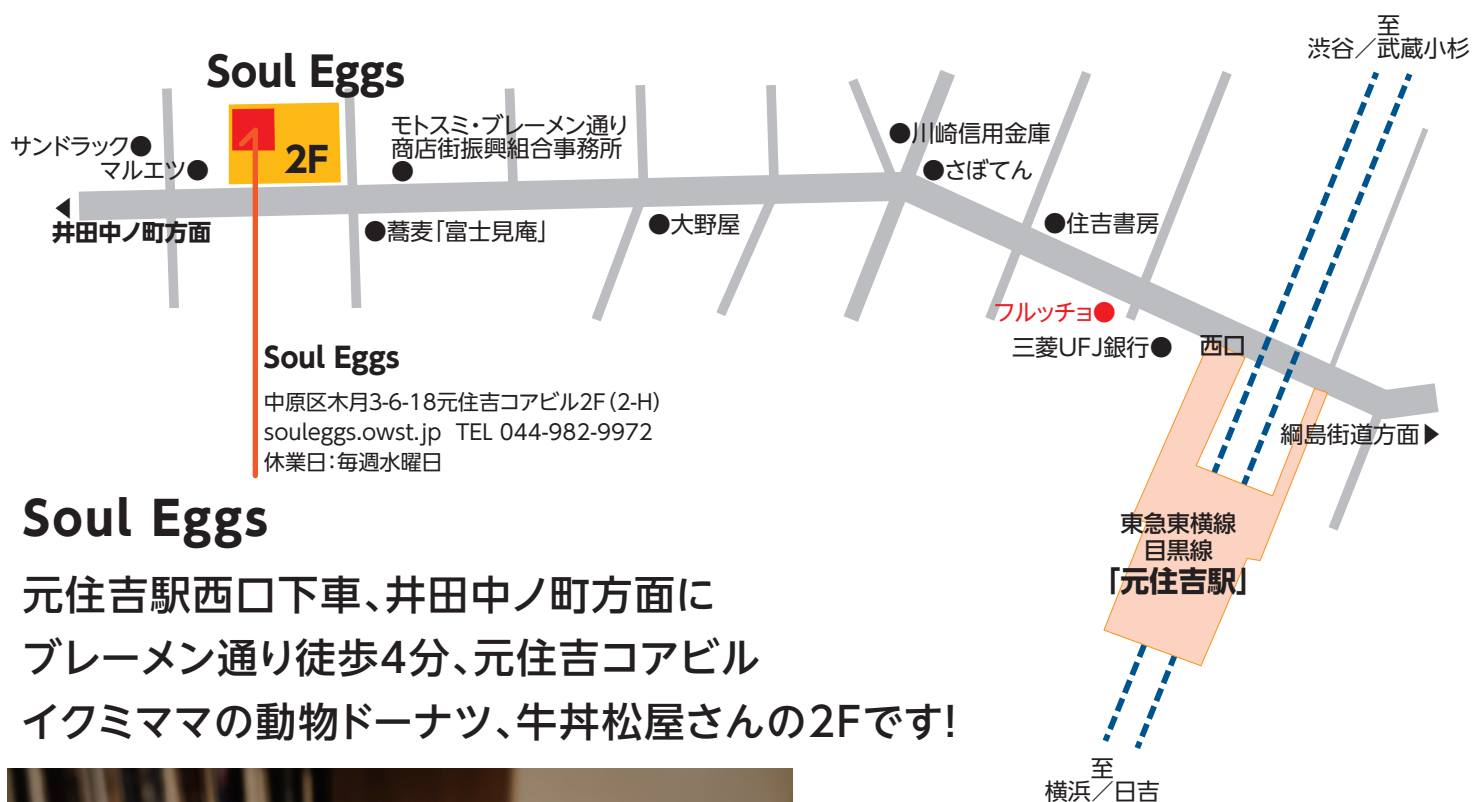

年齢、性別、国籍どなたでも参加できる

音楽好きな友の会

レコードコンサート新会場

音友レコード倶楽部

午後2時30分～5時30分(開場2時)
毎月第1日曜日 軽音楽の集い(Light Music)
毎月第3日曜日 ジャズの集い(Jazz Date)

Soul Eggs

元住吉駅西口下車、井田中ノ町方面に
ブレーメン通り徒歩4分、元住吉コアビル
イクミママの動物ドーナツ、牛井松屋さんの2Fです!

音楽好きな友の会