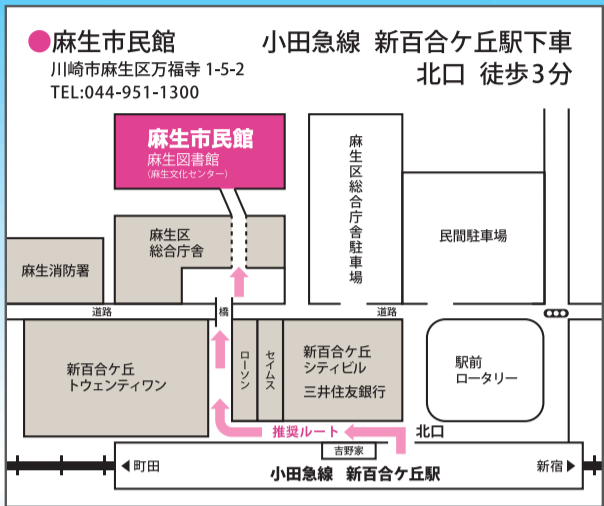

新百合子どもミュージカル20周年記念公演

ミュージカル メーテルリンク「青い鳥」より しあわせの青い鳥

2021年 3月27日(土)

13:00 昼の部 / 17:00 夕の部 ※開場は開演の30分前 ※上演時間 約1時間50分(休憩含む)

キャスト紹介ほか、詳しい情報はブログへ! ▶ [新百合子どもミュージカル](#)

■ 会場 麻生市民館 大ホール

■ 料金 全席指定 S席 2,500円 / A席 2,000円

■ 配信チケット 1,700円 ※別途手数料(253円)がかかります

※氏名上の青文字は昼の部、ピンク文字は夕の部、黒文字は両組共通の役になります。

チケットのお申込み・お問合せ

2月1日(月)から発売開始

- 各出演者
- TEL 044-966-8132(山中) 080-5079-4252(今宮)

配信チケット

収録配信期間 4月2日(金)~4月5日(月)

配信チケットお申込みはこちら▶

<https://biggg-stage.zaiko.io/_item/333989>

主なキャスト

配役	昼の部	夕の部
青い鳥ハッピー	長谷川 夢華	今宮 かれん
青い鳥ラッキー	浅野 杏	西川 ふうな
青い鳥フォーチュン	柴田 桜子	駒形 歩音
チルチル	油井 すてら	西川 あんな
ミチル	小野 天音	高木 愛
光の女神	川原 琴響	吉成 直
闇の女王ナイトメア	角野 寿理	川原 琴響
占い師ローズ	本吉 若葉	角野 寿理

前回の公演「ロンの花園」
2019年 3月30日(土)31日(日) 多摩市民館 大ホール

マスク着用

来場前に検温を

花束・プレゼント
はお断りしています

ご来場の皆様へ

新百合
子どもミュージカル
劇団員募集!

- 対象 小学生~高校生(年長児応相談)
- 稽古 毎週火曜日 午後6時~8時
  (午後6:30~8:30の場合あり)
- 場所 麻生市民館、多摩市民館、
  多摩スポーツセンター他
- 会費 入会金 6,000円(税抜)
  月会費 9,000円(税抜+父母会費等別)
- お問い合わせ
  TEL:080-5079-4252(今宮)
  MAIL:shinyuri_k_m@yahoo.co.jp

児童劇団「大きな夢」は、新百合子どもミュージカルを含め、首都圏、札幌、福岡、加賀等、全国26ヶ所で子どもミュージカルの活動をサポートしています。
〒206-0812 東京都稲城市矢野口851-2 TEL 042-401-5345 FAX 042-379-8624 <http://ookinayume.jp>