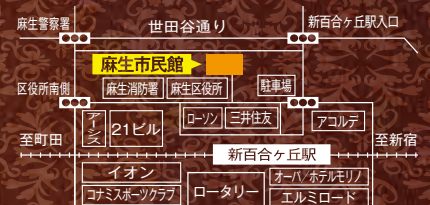

ピアノ・ソナタ第1番 嬰へ短調 Op.11

他

※演奏曲は変更になる可能性があります。

2022 9/10 土

麻生市民館大ホール

小田急線
「新百合ヶ丘駅」
北口徒歩2分

ご来場の際には、マスクの着用・検温・消毒のご協力をお願いいたします。

開演 午後2時 (開場:午後1時30分)

入場料 4,000円 (全席指定・税込)

発売開始:2022年4月15日(金)

お問い合わせ (電話受付は平日午前10時~午後5時)
パインオリジン ☎044-989-8548
※パインオリジンでのチケットのお取り扱いはありません。

チケット取扱店
あかもと本舗 (平日午前10時~午後5時) ☎044-951-3746
しんゆり写真工房 彩 (新百合ヶ丘 マブレ内) 定休日:第3水曜日
【窓口販売】平日 午前9時~午後7時 土日祝 午前10時~午後7時
チケットぴあ (Pコード 214-643) <https://t.pia.jp/>
セブン・イレブン 店舗
ローソンチケット (Lコード 35803) <https://l-tike.com/>
ローソン、ミニストップ 店舗
イープラス <https://eplus.jp/>