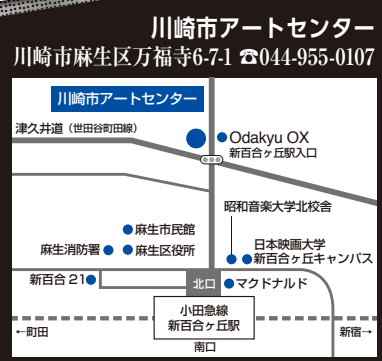

ジャズスタンダード、スクリーン・ミュージック、
ポップ、ロックそして有名ミュージカルまで
独自のスタイルで感動のハーモニーを奏でる
スーパー・ヴォーカル・グループ

Jammin' Zeb

ジャミン・ゼブ・コンサート 2022 in 新百合ヶ丘

2022年 9月 3日 土
開演 14:00 開場 13:30
KAWASAKI ART CENTER

川崎市アートセンター
アルテリオ小劇場

小田急線「新百合ヶ丘駅」
北口より徒歩3分

開演 午後2時 (開場:午後1時30分)
入場料 6,000円 (全席指定・税込)
※未就学児の入場はご遠慮ください。

発売開始:2022年6月11日(土)
お問い合わせ (電話受付は午前10時~午後5時)
パインオリジン ☎044-989-8548
※パインオリジンでのチケットのお取り扱いはありません。

チケット取扱店
あかもと本舗 (午前10時~午後5時) ☎044-951-3746
しんゆり写真工房 彩 (新百合ヶ丘 マプル内) 定休日:第3水曜日
【窓口販売】平日 午前9時~午後7時 土日祝 午前10時~午後7時
チケットぴあ (Pコード 218-132) https://t.pia.jp/
セブン-イレブン店舗
ローソンチケット (Lコード 72969) https://l-tike.com/
ローソン、ミニストップ店舗
イープラス https://eplus.jp/