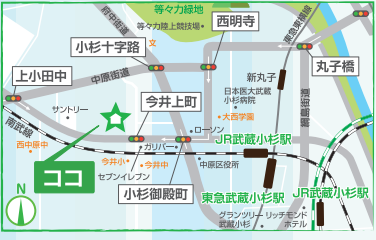

住まいのポイントがここにある! 武蔵小杉住宅展示場

Musashi Kosugi

住所:川崎市中原区今井上町11-17
☎0120-635-051 武蔵小杉住宅展示場 検索