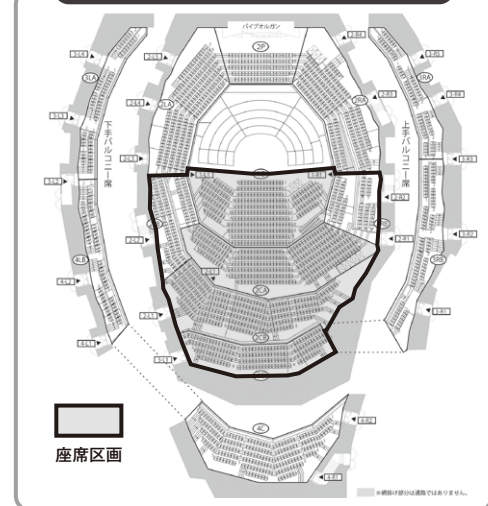

### ミュージザ川崎シンフォニーホールへのアクセス

JR川崎駅から徒歩3分、京急川崎駅から徒歩8分

※お客様専用の駐車場はございません。  
ミュージザ川崎パーク駐車場をご利用ください。

〒212-8557 神奈川県川崎市幸区大宮町1310 TEL 044-520-0100 (代)

### ミュージザ川崎シンフォニーホール 座席表

ミュージザ川崎シンフォニーホール  
新型コロナウイルス  
感染症拡大予防  
ガイドライン