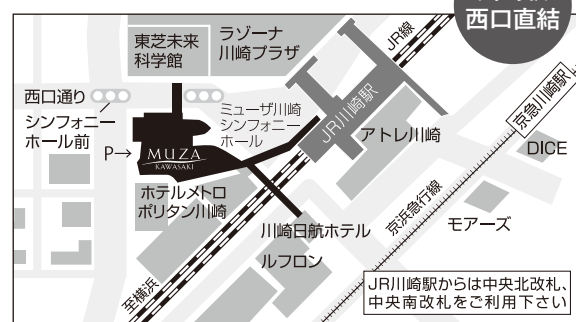

### ■ お客様に安心してご来場いただくための麻生フィルハーモニー管弦楽団の取り組み

- \* 出演者・スタッフは当日検温するなど体調管理に十分に留意します。スタッフは手指消毒のうえマスク着用します。
- \* 指定席導入や受付縮小等によりお客様相互やスタッフとの「密」や「接触」を軽減します。
- \* その他、ミュージザ川崎シンフォニーホールにおける新型コロナウイルス感染症拡大予防ガイドラインを遵守し感染症防止策に取り組みます。

### ■ ご来場のお客様へのお願い (ミュージザ川崎シンフォニーホール感染症予防ガイドライン準拠、抜粋)

以下の症状がある際は、ご来館、ご利用をお控えください。

- \* 37.5℃以上の発熱または、平熱と比べて高い発熱がある方
- \* 風邪の症状（発熱、咳、くしゃみ、のどの痛み、呼吸困難など）がある方
- \* 過去2週間以内に新型コロナウイルス感染症陽性とされた者との濃厚接触がある場合
- \* 過去2週間以内に入国制限、入国後の経過観察を必要とされる国・地域への訪問歴および該当在住者との濃厚接触がある場合
- \* その他、体調に不安がある方

### ミュージザ川崎シンフォニーホールへのアクセス

JR川崎駅から徒歩3分、京急川崎駅から徒歩8分

※お客様専用の駐車場はございません。  
ミュージザ川崎パーク駐車場をご利用ください。

〒212-8557 神奈川県川崎市幸区大宮町1310 TEL 044-520-0100 (代)

### ミュージザ川崎シンフォニーホール 座席表

ミュージザ川崎シンフォニーホール  
新型コロナウイルス  
感染症拡大予防  
ガイドライン