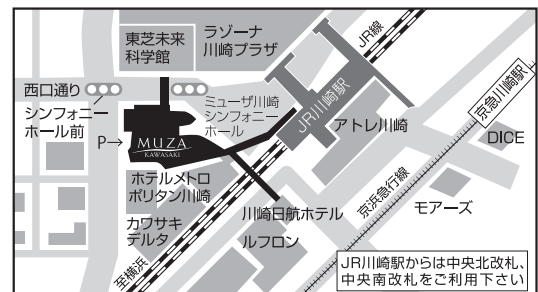

JR川崎駅からは中央北改札、中央南改札をご利用下さい