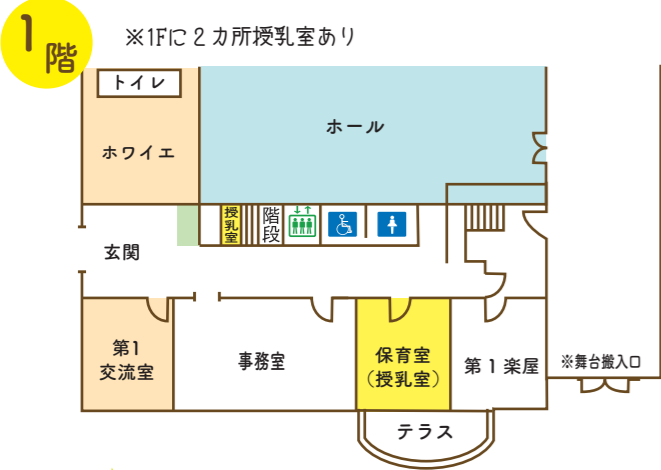

すくらむ21まつり 会場案内MAP

すくらむ21マルシェ

女性起業家や市内で活動する団体によるマルシェを開催！焼き菓子やお弁当、野菜、パンなどの他、親子向けの雑貨や小物販売などをお楽しみください♪

1F ホワイエ

当日の朝に焼き上げた、手作りパンを販売します

Shop パン工房ア・レーズ

地元・川崎の新鮮野菜販売

Shop お美味さんくらぶ

愛媛県の山里で作ったお茶、沖縄県のやんばる紅茶、ハンドメイド雑貨などの販売

Shop 株式会社Amie

ほっこり笑顔になるような焼き菓子、ジャムの販売

Shop 菓子工房Nanairo

1F 第1交流室

季節の薬膳弁当

Shop 薬膳野菜ごはん空と寧

こころとからだに優しい焼き菓子の販売

Shop Hearty Sweets

2F 第1・2研修室

マクラメアクセサリー（天然石・アルコールインクアートとのコラボ商品）の販売

Shop Atelier Yū-A

気持ちがパッと明るくなるようなカラフル、大振り、個性的なアクセサリーたち♡

Shop Flower Labo

アクセサリーなど、キッズから大人もお楽しみいただけるオリジナルデザインの手作りの品です

Shop 手作りの販売ハンドメイドパレット

羊毛フェルトで作られた動物達。がま口、キーホルダー、ヘアピンなど犬ちゃん、猫ちゃんのオーダーも承ります

Shop 羊毛フェルト Sachi

オリジナルの帽子や布小物の手作りの品販売

Shop サロン・ド・ミネ

お掃除エコグッズや企業とコラボしたアップサイクル商品等の販売

Shop トゥーリス

パッチワークやレース編みなどの手作りの品

Shop 国際ソブチミスト川崎

おしゃれな小物と家庭雑貨

Shop 国際ソブチミスト川崎一百合

4F 情報提供室

フラワーセラピー&カードリーディング「あなたの魅力伝えます」

Shop 花と心のアトリエ

オーガニック認証済みの精油にこだわって調合したアロマオイルやスプレー、クリームを販売しています

Shop Organic & Lohas AromaLife

アクセサリーやがま口、曼荼羅アートなどの販売、三色パステル体験

Shop Mana

ライブペイント&アート作品販売

Shop 林明水

屋内イベント

参加無料

パソコンを利用した企画や、健康や親子で楽しめる企画体験イベントの他、参加型の展示などを開催！いずれも当日会場受付になります。

1F 玄関

10:00～15:00

移住女性の挑戦は続く

団体名 カラカサン～移住女性のためのエンパワメントセンター～

内容 外国人移住女性の現状と取り組みを展示で紹介するほか、小物の販売も行います。

2F ギャラリー

10:00～15:00

SDGsから考える一人ひとりを大切にしたい参加型展示

団体名 特定非営利活動法人ウィメンズハウス・花みずき

内容 SDGsの17の目標のうち、ジェンダー、福祉について、来場者とともに考え、コメントする参加型展示です。あなたの意見を聞かせてください。

2F 第3研修室

10:00～12:00 入れ替え制。同時に8組まで。

名前シールを作ろう

団体名 パソコンサポートまうすなび

内容 パソコンを使って、親子一緒に楽しく名前シールを作ります。

対象 パソコン操作のできる方。小さいお子さんは保護者同伴で。

13:00～15:00 出入り自由。同時に18名まで。

「あったらいいな。こんなトイレ」
あなたの理想のトイレを教えてください！

団体名 なないろほたる

内容 「あったらいいな。こんなトイレ！」をテーマに、参加者から理想のトイレを書いてもらう、出入り自由のワークショップです。オルタナティブトイレの取り組みを紹介するパネル展示もあります。

対象 どなたでも

3F 会議室

10:00～12:00 1人10～15分程度
定員：フットケア：14名
ハンドケア：7名（各先着順）

英国式リフレクソロジーの体験とハンドケア

団体名 川崎市地域女性連絡協議会

内容 足裏反射療法の体験及びハンドケア

対象 女性限定。子どもから大人まで。

13:00～15:00 出入り自由、同時に12名まで

なぜ、女性議員は少ないの？議員と語ろう！

団体名 川崎の男女共同社会をすすめる会

内容 ジェンダー平等を実現するため、どうすれば女性議員を増やせるでしょうか。4月の市議会議員選挙にチャレンジした女性たちを招いて、一緒に語り合いませんか？

対象 どなたでも

4F 多目的室

10:00～12:00 入れ替え制、同時に20名程度まで

子ども縁日

団体名 NPO法人SoELa

内容 函嶺白百合学園の高校生と東洋大学の大学生(Salamat)が子ども達にアクセサリー作り(1回5分程度)や、縁日にあるような簡単なゲームを複数用意します。アクセサリー作りで海洋ゴミ問題も学べます。

対象 子どもから大人まで

13:00～13:45 / 14:00～14:45 45分×2回、定員：各15組

ミュージック・ケア～心身イキイキ！音楽療法～

団体名 育ちあい支援りんびっぴ

内容 リズムに合わせて手をつないだり、輪をつくってコミュニケーション。鳴子を用いたリズムワークや新聞紙ポンポンをつかった即席チアダンスなど。

対象 どなたでも