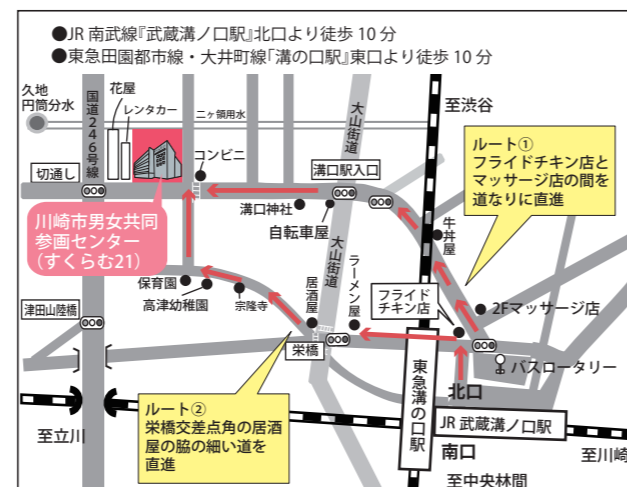

[15:00開場]

15:15～
16:15

入場整理券 配布

<整理券配布時間>

12:20～12:50 / 14:30～

※整理券をお持ちでない方は入場いただけません。

※全枚数(850枚)を配布次第、整理券の配布は終了いたします。

来館のお客様へ

★当日は、センターの駐車場はご利用いただけません。
ご来場時には、公共交通機関をご利用ください。

★会場にゴミ箱は設置しておりませんので、ゴミのお持ち帰りにご協力をお願いします。

★敷地内は全面禁煙(非燃焼・加熱式たばこ含む)です。

会場へのアクセス

2023年
第19回

かわさきからジェンダー平等を突進

すくらむ21 まつり

6/25 日 10:00～16:30