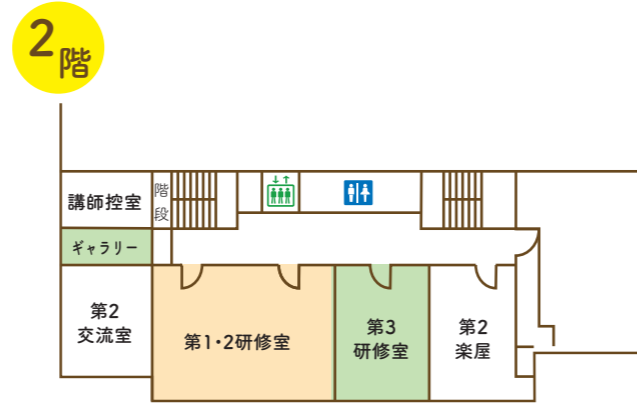

すくらむ21まつり 会場案内MAP

すくらむ21マルシェ

女性起業家や市内で活動する団体によるマルシェを開催！焼き菓子やお弁当、野菜、パンなどの他、親子向けの雑貨や小物販売などをお楽しみください♪

1F ホワイエ

当日の朝に焼き上げた、手作りパンを販売します

Shop パン工房ア・レーズ

地元・川崎の新鮮野菜販売

Shop お美味さんくらぶ

愛媛県の山里で作ったお茶、沖縄県のやんばる紅茶、ハンドメイド雑貨などの販売

Shop 株式会社Amie

ほっこり笑顔になるような焼き菓子、ジャムの販売

Shop 菓子工房Nanairo

1F 第1交流室

季節の薬膳弁当

Shop 薬膳野菜ごはん空と寧

こころとからだに優しい焼き菓子の販売

Shop Hearty Sweets

2F 第1・2研修室

マクラメアクセサリー（天然石・アルコールインクアートとのコラボ商品）の販売

Shop Atelier Yū-A

気持ちがパッと明るくなるようなカラフル、大振り、個性的なアクセサリーたち♡

Shop Flower Labo

アクセサリーなど、キッズから大人もお楽しみいただけるオリジナルデザインの手作りの品です

Shop 手作りの販売ハンドメイドパレット

羊毛フェルトで作られた動物達。がま口、キーホルダー、ヘアピンなど犬ちゃん、猫ちゃんのオーダーも承ります

Shop 羊毛フェルト Sachi

オリジナルの帽子や布小物の手作りの品販売

Shop サロン・ド・ミネ

お掃除エコグッズや企業とコラボしたアップサイクル商品等の販売

Shop トゥーリス

パッチワークやレース編みなどの手作りの品

Shop 国際ソブチミスト川崎

おしゃれな小物と家庭雑貨

Shop 国際ソブチミスト川崎一百合

4F 情報提供室

フラワーセラピー&カードリーディング「あなたの魅力伝えます」

Shop 花と心のアトリエ

オーガニック認証済みの精油にこだわって調合したアロマオイルやスプレー、クリームを販売しています

Shop Organic & Lohas AromaLife

アクセサリーやがま口、曼荼羅アートなどの販売、三色パステル体験

Shop Mana

ライブペイント&アート作品販売

Shop 林明水

屋内イベント

参加無料

パソコンを利用した企画や、健康や親子で楽しめる企画体験イベントの他、参加型の展示などを開催！いずれも当日会場受付になります。

1F 玄関

10:00～15:00

移住女性の挑戦は続く

団体名 カラカサン～移住女性のためのエンパワメントセンター～

内容 外国人移住女性の現状と取り組みを展示で紹介するほか、小物の販売も行います。

2F ギャラリー

10:00～15:00

SDGsから考える一人ひとりを大切にしたい参加型展示

団体名 特定非営利活動法人ウィメンズハウス・花みずき

内容 SDGsの17の目標のうち、ジェンダー、福祉について、来場者とともに考え、コメントする参加型展示です。あなたの意見を聞かせてください。

2F 第3研修室

10:00～12:00 入れ替え制。同時に8組まで。

名前シールを作ろう

団体名 パソコンサポートまうすなび

内容 パソコンを使って、親子一緒に楽しく名前シールを作ります。

対象 パソコン操作のできる方。小さいお子さんは保護者同伴で。

13:00～15:00 出入り自由。同時に18名まで。

「あったらいいな。こんなトイレ」
あなたの理想のトイレを教えてください！

団体名 なないろほたる

内容 「あったらいいな。こんなトイレ！」をテーマに、参加者から理想のトイレを書いてもらう、出入り自由のワークショップです。オルタナティブトイレの取り組みを紹介するパネル展示もあります。

対象 どなたでも

3F 会議室

10:00～12:00 1人10～15分程度
定員：フットケア：14名
ハンドケア：7名（各先着順）

英国式リフレクソロジーの体験とハンドケア

団体名 川崎市地域女性連絡協議会

内容 足裏反射療法の体験及びハンドケア

対象 女性限定。子どもから大人まで。

13:00～15:00 出入り自由、同時に12名まで

なぜ、女性議員は少ないの？議員と語ろう！

団体名 川崎の男女共同社会をすすめる会

内容 ジェンダー平等を実現するため、どうすれば女性議員を増やせるでしょうか。4月の市議会議員選挙にチャレンジした女性たちを招いて、一緒に語り合いませんか？

対象 どなたでも

4F 多目的室

10:00～12:00 入れ替え制、同時に20名程度まで

子ども縁日

団体名 NPO法人SoELa

内容 函嶺白百合学園の高校生と東洋大学の大学生(Salamat)が子ども達にアクセサリー作り(1回5分程度)や、縁日にあるような簡単なゲームを複数用意します。アクセサリー作りで海洋ゴミ問題も学べます。

対象 子どもから大人まで

13:00～13:45 / 14:00～14:45 45分×2回、定員：各15組

ミュージック・ケア～心身イキイキ！音楽療法～

団体名 育ちあい支援りんびっぴ

内容 リズムに合わせて手をつないだり、輪をつくってコミュニケーション。鳴子を用いたリズムワークや新聞紙ポンポンをつかった即席チアダンスなど。

対象 どなたでも