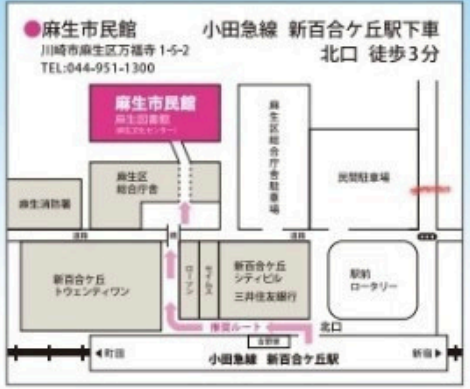

稲城子どもミュージカル第32回公演

ミュージカル ロンの花園

2024年8月8日(木)

13:00 光組 / 17:00 音組 麻生市民館 大ホール(川崎市麻生区)

※開場は開演の30分前 ※上演時間 約1時間55分(休憩含む)

劇場チケット[全席指定] 2,500円 **BigG Stage** 配信チケット 2,500円 ※手数料あり

【収録配信期間】8月22日(木)~8月29日(木)

※3歳未満の方のご入場は制限いたしますが、客席後方の扉付近にご着席いただく場合がございます。チケット購入時にご相談ください。